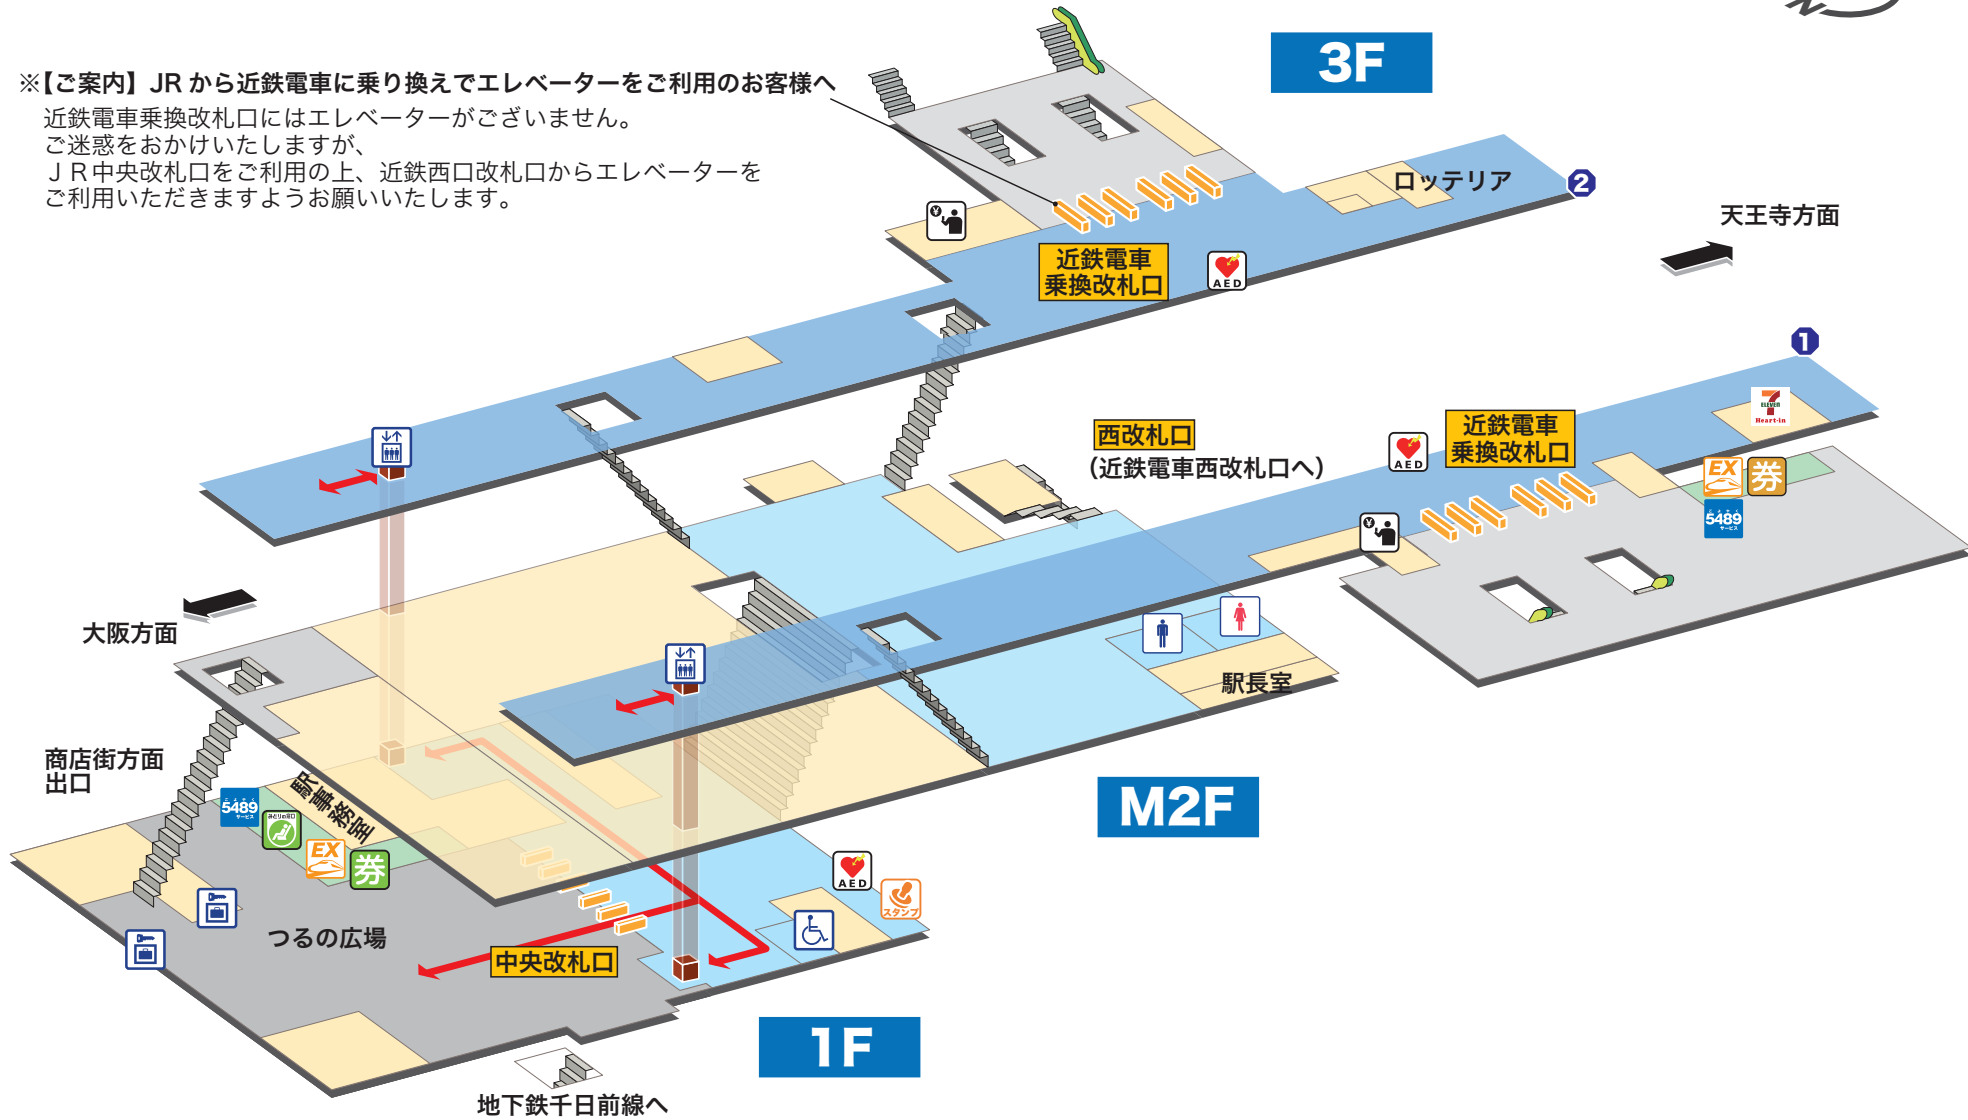

※【ご案内】 JR から近鉄電車に乗り換えでエレベーターをご利用のお客様へ
近鉄電車乗換改札口にはエレベーターがございません。
ご迷惑をおかけいたしますが、
JR中央改札口をご利用の上、近鉄西口改札口からエレベーターを
ご利用いただきますようお願いいたします。

アイコン説明

- | | | | | | | | | | | |
|--------------------|------------------|--------------------|-----------------------|--------------------------|-----|-------|--------------|---------|------------------|--------|
| | | | | | | | | | | |
| みどりの窓口 | 5489受取り
窓口・機器 | EXサービス
受取り窓口・機器 | みどりの券売機
(指定券自動発売機) | みどりの券売機プラス
(指定券自動発売機) | 精算所 | トイレ | 車椅子対応
トイレ | コインロッカー | セブンイレブン
ハートイン | エレベーター |
| | | | | | | | | | | |
| 自動体外式
除細動器(AED) | 駅スタンプ
設置場所 | バリアフリー
ルート | 案内所 | のりば番号 | 改札口 | 中央改札口 | エスカレーター | | | |